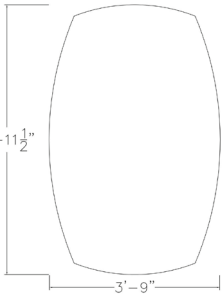

- 34" x 34"
- 42" x 42"
- 45" x 45"

Duo

Available Dimensions

- 34" x 60"
- 34" x 70"
- 46" x 72"
- 46" x 84"

Hexagon

Available Dimensions

- 34" x 60"
- 34" x 70"
- 46" x 72"
- 46" x 84"

Square

Available Dimensions

- 34" x 34"
- 42" x 42"
- 45" x 45"

Oval

Available Dimensions

- 34" x 60"
- 34" x 70"
- 46" x 72"
- 46" x 84"

Raceway

Available Dimensions

- 34" x 45"
- 34" x 60"
- 34" x 70"
- 45" x 60"
- 46" x 72"
- 46" x 84"

See pg. 5 for finish options.

Base Options

Square Base

Double Base

Bases available in black and silver

Table Top Options

Arc Boat

Available Dimensions

- 34" x 45"
- 45" x 60"
- 45" x 70"

Boat

Available Dimensions

- 34" x 45"
- 42" x 42"
- 45" x 45"
- 45" x 60"
- 45" x 70"

Boval

Available Dimensions

- 34" x 60"
- 34" x 70"
- 46" x 72"
- 46" x 84"

Round