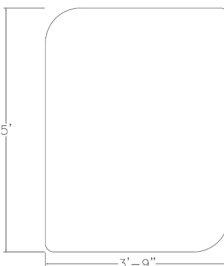

- 34" x 45"
- 45" x 60"
- 45" x 70"

Boat

Available Dimensions

- 34" x 45"
- 42" x 42"
- 45" x 45"
- 45" x 60"
- 45" x 70"

Boval

Available Dimensions

- 34" x 60"
- 34" x 70"
- 46" x 72"
- 46" x 84"

Round

Available Dimensions

- 42" x 42"
- 45" x 45"

Oval

Available Dimensions

- 45" x 60"
- 45" x 70"

Square

Available Dimensions

- 34" x 34"
- 42" x 42"
- 45" x 45"

Rectangle

Available Dimensions

- 30" x 45"
- 30" x 60"
- 30" x 70"
- 34" x 45"
- 34" x 60"
- 34" x 70"
- 45" x 60"
- 45" x 70"

Duo

Available Dimensions

- 34" x 45"
- 34" x 60"
- 34" x 70"
- 42" x 42"
- 45" x 45"
- 45" x 60"
- 45" x 70"

- 20" x 45"
- 20" x 60"
- 20" x 72"

Rectangle

Available Dimensions

- 20" x 45"
- 20" x 60"
- 20" x 72"

See pg. 5 for finish options.

Height Chart

Examples

Coffee Table