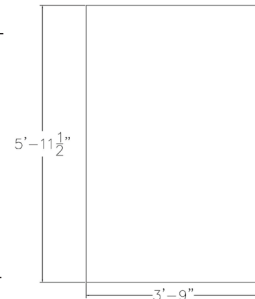

Bases available in black and silver

Table Top Options

Arc Boat

Available Dimensions

- 34" x 34"
- 34" x 45"
- 34" x 60"
- 34" x 70"
- 42" x 42"
- 45" x 45"
- 45" x 46"
- 46" x 72"
- 46" x 84"

Arc Rectangle

Available Dimensions

- 34" x 45"
- 34" x 60"
- 34" x 70"
- 42" x 42"
- 45" x 45"
- 45" x 60"
- 46" x 72"
- 46" x 84"

Rectangle

Available Dimensions

- 30" x 45"
- 30" x 60"
- 30" x 70"
- 34" x 45"
- 36" x 60"
- 36" x 72"
- 45" x 60"
- 48" x 72"
- 48" x 84"

Boat

Available Dimensions

- 34" x 45"
- 34" x 60"
- 34" x 70"
- 42" x 42"
- 45" x 45"
- 45" x 60"
- 46" x 72"
- 46" x 84"

Boval

Available Dimensions

- 34" x 60"
- 34" x 70"
- 46" x 72"
- 46" x 84"

Round

Available Dimensions

- 20" x 45"
- 20" x 60"
- 20" x 72"

Rectangle

Available Dimensions

- 20" x 45"
- 20" x 60"
- 20" x 72"

See pg. 5 for finish options.

Height Chart

Examples

Coffee Table