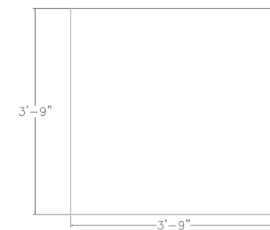

- 34" x 45"
- 45" x 60"
- 45" x 70"

Boat

Available Dimensions

- 34" x 45"
- 42" x 42"
- 45" x 45"
- 45" x 60"
- 45" x 70"

Boval

Available Dimensions

- 34" x 60"
- 34" x 70"
- 46" x 72"
- 46" x 84"

Round

Available Dimensions

- 42" x 42"
- 45" x 45"

Oval

Available Dimensions

- 45" x 60"
- 45" x 70"

Square

Available Dimensions

- 34" x 34"
- 42" x 42"
- 45" x 45"

Rectangle

Available Dimensions

- 30" x 45"
- 30" x 60"
- 30" x 70"
- 34" x 45"
- 34" x 60"
- 34" x 70"
- 45" x 60"
- 45" x 70"

Duo

Available Dimensions

- 34" x 45"
- 34" x 60"
- 34" x 70"
- 42" x 42"
- 45" x 45"
- 45" x 60"
- 45" x 70"