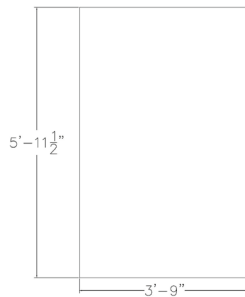

- 34" x 45"
- 45" x 60"
- 45" x 70"

Boat

Available Dimensions

- 34" x 45"
- 42" x 42"
- 45" x 45"
- 45" x 60"
- 45" x 70"

Boval

Available Dimensions

- 34" x 60"
- 34" x 70"
- 46" x 72"
- 46" x 84"

Round

Available Dimensions

- 42" x 42"
- 45" x 45"

Oval

Available Dimensions

- 45" x 60"
- 45" x 70"

Square

Available Dimensions

- 34" x 34"
- 42" x 42"
- 45" x 45"

Rectangle

Available Dimensions

- 30" x 45"
- 30" x 60"
- 30" x 70"
- 34" x 45"
- 34" x 60"
- 34" x 70"
- 45" x 60"
- 45" x 70"

Duo

Available Dimensions

- 34" x 45"
- 34" x 60"
- 34" x 70"
- 42" x 42"
- 45" x 45"
- 45" x 60"
- 45" x 70"

- 20" x 45"
- 20" x 60"
- 20" x 72"

Rectangle

Available Dimensions

- 20" x 45"
- 20" x 60"
- 20" x 72"

See pg. 5 for finish options.

Height Chart

Examples

Coffee Table