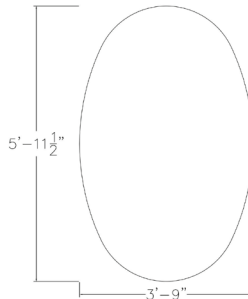

Available Dimensions

- 34" x 45"
- 34" x 60"
- 34" x 70"
- 42" x 42"
- 45" x 45"
- 45" x 60"
- 46" x 72"
- 46" x 84"

Rectangle

Available Dimensions

- 30" x 45"
- 30" x 60"
- 30" x 70"
- 34" x 45"
- 36" x 60"
- 36" x 72"
- 45" x 60"
- 48" x 72"
- 48" x 84"

Boat

Available Dimensions

- 34" x 45"
- 34" x 60"
- 34" x 70"
- 42" x 42"
- 45" x 45"
- 45" x 60"
- 46" x 72"
- 46" x 84"

Boval

Available Dimensions

- 34" x 60"
- 34" x 70"
- 46" x 72"
- 46" x 84"

Round

Available Dimensions

- 34" x 34"
- 42" x 42"
- 45" x 45"

Duo

Available Dimensions

- 34" x 60"
- 34" x 70"
- 46" x 72"
- 46" x 84"

Hexagon

Available Dimensions

- 34" x 60"
- 34" x 70"
- 46" x 72"
- 46" x 84"

Square

- 20" x 45"
- 20" x 60"
- 20" x 72"

Rectangle

Available Dimensions

- 20" x 45"
- 20" x 60"
- 20" x 72"

See pg. 5 for finish options.

Height Chart

Examples

Coffee Table