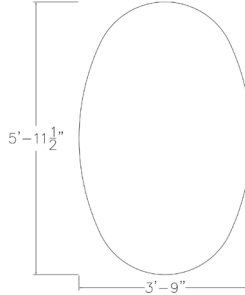

- 34" x 34"
- 34" x 45"
- 42" x 42"
- 45" x 45"
- 45" x 60"
- 45" x 70"

Arc Rectangle

Available Dimensions

- 34" x 45"
- 34" x 70"
- 42" x 42"
- 45" x 45"
- 45" x 60"
- 45" x 70"

Raceway

Available Dimensions

- 34" x 45"
- 45" x 60"
- 45" x 70"

Boat

Available Dimensions

- 34" x 45"
- 42" x 42"
- 45" x 45"
- 45" x 60"
- 45" x 70"

Boval

Available Dimensions

- 34" x 60"
- 34" x 70"
- 46" x 72"
- 46" x 84"

Round

Available Dimensions

- 42" x 42"
- 45" x 45"

Oval

Available Dimensions

- 45" x 60"
- 45" x 70"

Square

Available Dimensions

- 34" x 34"
- 42" x 42"
- 45" x 45"

Rectangle

Available Dimensions

- 30" x 45"
- 30" x 60"
- 30" x 70"
- 34" x 45"
- 34" x 60"
- 34" x 70"
- 45" x 60"
- 45" x 70"

Duo

Available Dimensions

- 34" x 45"
- 34" x 60"
- 34" x 70"
- 42" x 42"
- 45" x 45"
- 45" x 60"
- 45" x 70"