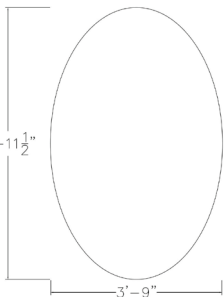

- 34" x 34"
- 34" x 45"
- 42" x 42"
- 45" x 45"
- 45" x 60"
- 45" x 70"

Arc Rectangle

Available Dimensions

- 34" x 45"
- 34" x 70"
- 42" x 42"
- 45" x 45"
- 45" x 60"
- 45" x 70"

Raceway

Available Dimensions

- 34" x 45"
- 45" x 60"
- 45" x 70"

Boat

Available Dimensions

- 34" x 45"
- 42" x 42"
- 45" x 45"
- 45" x 60"
- 45" x 70"

Boval

Available Dimensions

- 34" x 60"
- 34" x 70"
- 46" x 72"
- 46" x 84"

Round

Available Dimensions

- 42" x 42"
- 45" x 45"

Oval

Available Dimensions

- 45" x 60"
- 45" x 70"

Square

Available Dimensions

- 34" x 34"
- 42" x 42"
- 45" x 45"

- 20" x 45"
- 20" x 60"
- 20" x 72"

Rectangle

Available Dimensions

- 20" x 45"
- 20" x 60"
- 20" x 72"

See pg. 5 for finish options.

Height Chart

Examples

Coffee Table