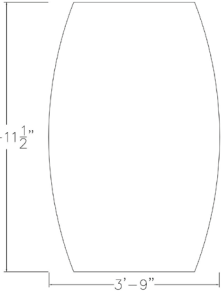

Boat

Available Dimensions

- 34" x 45"
- 42" x 42"
- 45" x 45"
- 45" x 60"
- 45" x 70"