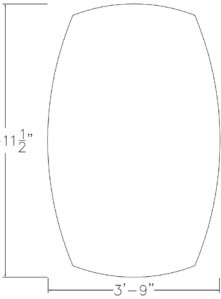

Bases available in black and silver

Table Top Options

Arc Boat

Available Dimensions

- 34" x 34"
- 34" x 45"
- 34" x 60"
- 34" x 70"
- 42" x 42"
- 45" x 45"
- 45" x 46"
- 46" x 72"
- 46" x 84"

Arc Rectangle

Available Dimensions

- 34" x 45"
- 34" x 60"
- 34" x 70"
- 42" x 42"
- 45" x 45"
- 45" x 60"
- 46" x 72"
- 46" x 84"

Rectangle

Available Dimensions

- 30" x 45"
- 30" x 60"
- 30" x 70"
- 34" x 45"
- 36" x 60"
- 36" x 72"
- 45" x 60"
- 48" x 72"
- 48" x 84"

Boat

Available Dimensions

- 34" x 45"
- 34" x 60"
- 34" x 70"
- 42" x 42"
- 45" x 45"
- 45" x 60"
- 46" x 72"
- 46" x 84"

Boval

Available Dimensions

- 34" x 60"
- 34" x 70"
- 46" x 72"
- 46" x 84"

Round

Available Dimensions

- 20" x 45"
- 20" x 60"
- 20" x 72"

Rectangle

Available Dimensions

- 20" x 45"
- 20" x 60"
- 20" x 72"

See pg. 5 for finish options.

Height Chart

Examples

Coffee Table