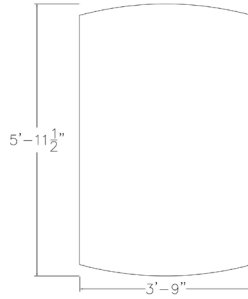

Bases available in black and silver

Table Top Options

Arc Boat

Available Dimensions

- 34" x 34"
- 34" x 45"
- 34" x 60"
- 34" x 70"
- 42" x 42"
- 45" x 45"
- 45" x 46"
- 46" x 72"
- 46" x 84"

Arc Rectangle

Available Dimensions

- 34" x 45"
- 34" x 60"
- 34" x 70"
- 42" x 42"
- 45" x 45"
- 45" x 60"
- 46" x 72"
- 46" x 84"

Rectangle

Available Dimensions

- 30" x 45"
- 30" x 60"
- 30" x 70"
- 34" x 45"
- 36" x 60"
- 36" x 72"
- 45" x 60"
- 48" x 72"
- 48" x 84"

Boat

Available Dimensions

- 34" x 45"
- 34" x 60"
- 34" x 70"
- 42" x 42"
- 45" x 45"
- 45" x 60"
- 46" x 72"
- 46" x 84"

Boval

Available Dimensions

- 34" x 60"
- 34" x 70"
- 46" x 72"
- 46" x 84"

Round

Available Dimensions

- 20" x 45"
- 20" x 60"
- 20" x 72"

Rectangle

Available Dimensions

- 20" x 45"
- 20" x 60"
- 20" x 72"

See pg. 5 for finish options.

Height Chart

Examples

Coffee Table