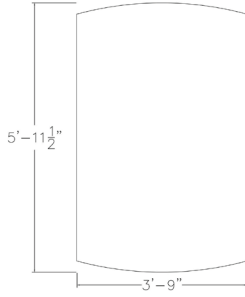

Arc Rectangle

Available Dimensions

- 34" x 45"
- 34" x 70"
- 42" x 42"
- 45" x 45"
- 45" x 60"
- 45" x 70"