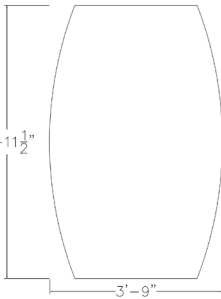

Available Dimensions

- 34" x 45"
- 34" x 60"
- 34" x 70"
- 42" x 42"
- 45" x 45"
- 45" x 60"
- 46" x 72"
- 46" x 84"

Rectangle

Available Dimensions

- 30" x 45"
- 30" x 60"
- 30" x 70"
- 34" x 45"
- 36" x 60"
- 36" x 72"
- 45" x 60"
- 48" x 72"
- 48" x 84"

Boat

Available Dimensions

- 34" x 45"
- 34" x 60"
- 34" x 70"
- 42" x 42"
- 45" x 45"
- 45" x 60"
- 46" x 72"
- 46" x 84"

Boval

Available Dimensions

- 34" x 60"
- 34" x 70"
- 46" x 72"
- 46" x 84"

Round

Available Dimensions

- 34" x 34"
- 42" x 42"
- 45" x 45"

Duo

Available Dimensions

- 34" x 60"
- 34" x 70"
- 46" x 72"
- 46" x 84"

Hexagon

Available Dimensions

- 34" x 60"
- 34" x 70"
- 46" x 72"
- 46" x 84"

Square

- 20" x 45"
- 20" x 60"
- 20" x 72"

Rectangle

Available Dimensions

- 20" x 45"
- 20" x 60"
- 20" x 72"

See pg. 5 for finish options.

Height Chart

Examples

Coffee Table