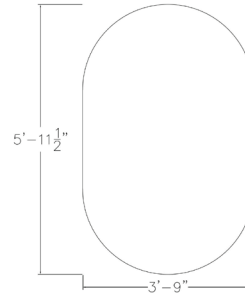

Raceway

Available Dimensions

- 34" x 45"
- 45" x 60"
- 45" x 70"