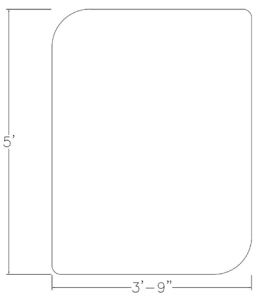

Available Dimensions

- 34" x 45"
- 34" x 60"
- 34" x 70"
- 42" x 42"
- 45" x 45"
- 45" x 60"
- 46" x 72"
- 46" x 84"

Rectangle

Available Dimensions

- 30" x 45"
- 30" x 60"
- 30" x 70"
- 34" x 45"
- 36" x 60"
- 36" x 72"
- 45" x 60"
- 48" x 72"
- 48" x 84"

Boat

Available Dimensions

- 34" x 45"
- 34" x 60"
- 34" x 70"
- 42" x 42"
- 45" x 45"
- 45" x 60"
- 46" x 72"
- 46" x 84"

Boval

Available Dimensions

- 34" x 60"
- 34" x 70"
- 46" x 72"
- 46" x 84"

Round

Available Dimensions

- 34" x 34"
- 42" x 42"
- 45" x 45"

Duo

Available Dimensions

- 34" x 60"
- 34" x 70"
- 46" x 72"
- 46" x 84"

Hexagon

Available Dimensions

- 34" x 60"
- 34" x 70"
- 46" x 72"
- 46" x 84"

Square

- 20" x 45"
- 20" x 60"
- 20" x 72"

Rectangle

Available Dimensions

- 20" x 45"
- 20" x 60"
- 20" x 72"

See pg. 5 for finish options.

Height Chart

Examples

Coffee Table