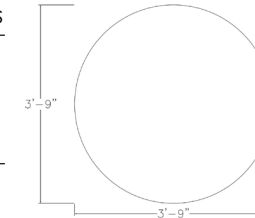

Available Dimensions

- 34" x 45"
- 34" x 60"
- 34" x 70"
- 42" x 42"
- 45" x 45"
- 45" x 60"
- 46" x 72"
- 46" x 84"

Rectangle

Available Dimensions

- 30" x 45"
- 30" x 60"
- 30" x 70"
- 34" x 45"
- 36" x 60"
- 36" x 72"
- 45" x 60"
- 48" x 72"
- 48" x 84"

Boat

Available Dimensions

- 34" x 45"
- 34" x 60"
- 34" x 70"
- 42" x 42"
- 45" x 45"
- 45" x 60"
- 46" x 72"
- 46" x 84"

Boval

Available Dimensions

- 34" x 60"
- 34" x 70"
- 46" x 72"
- 46" x 84"

Round

Available Dimensions

- 34" x 34"
- 42" x 42"
- 45" x 45"

Duo

Available Dimensions

- 34" x 60"
- 34" x 70"
- 46" x 72"
- 46" x 84"

Hexagon

Available Dimensions

- 34" x 60"
- 34" x 70"
- 46" x 72"
- 46" x 84"

Square

- 20" x 45"
- 20" x 60"
- 20" x 72"

Rectangle

Available Dimensions

- 20" x 45"
- 20" x 60"
- 20" x 72"

See pg. 5 for finish options.

Height Chart

Examples

Coffee Table