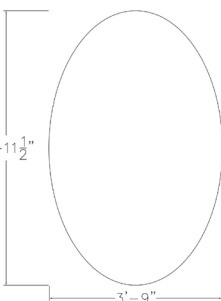

Boat

Available Dimensions

- 34" x 45"
- 34" x 60"
- 34" x 70"
- 42" x 42"
- 45" x 45"
- 45" x 60"
- 46" x 72"
- 46" x 84"

Boval

Available Dimensions

- 34" x 60"
- 34" x 70"
- 46" x 72"
- 46" x 84"

Round

Available Dimensions

- 34" x 34"
- 42" x 42"
- 45" x 45"

Duo

Available Dimensions

- 34" x 60"
- 34" x 70"
- 46" x 72"
- 46" x 84"

Hexagon

Available Dimensions

- 34" x 60"
- 34" x 70"
- 46" x 72"
- 46" x 84"

Square

Available Dimensions

- 34" x 34"
- 42" x 42"
- 45" x 45"

Oval

Available Dimensions

- 34" x 60"
- 34" x 70"
- 46" x 72"
- 46" x 84"

Raceway

Available Dimensions

- 34" x 45"
- 34" x 60"
- 34" x 70"
- 45" x 60"
- 46" x 72"
- 46" x 84"

- 20" x 45"
- 20" x 60"
- 20" x 72"

Rectangle

Available Dimensions

- 20" x 45"
- 20" x 60"
- 20" x 72"

See pg. 5 for finish options.

Height Chart

Examples

Coffee Table