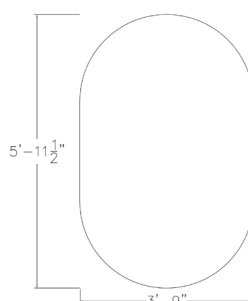

Boat

Available Dimensions

- 34" x 45"
- 34" x 60"
- 34" x 70"
- 42" x 42"
- 45" x 45"
- 45" x 60"
- 46" x 72"
- 46" x 84"

Boval

Available Dimensions

- 34" x 60"
- 34" x 70"
- 46" x 72"
- 46" x 84"

Round

Available Dimensions

- 34" x 34"
- 42" x 42"
- 45" x 45"

Duo

Available Dimensions

- 34" x 60"
- 34" x 70"
- 46" x 72"
- 46" x 84"

Hexagon

Available Dimensions

- 34" x 60"
- 34" x 70"
- 46" x 72"
- 46" x 84"

Square

Available Dimensions

- 34" x 34"
- 42" x 42"
- 45" x 45"

Oval

Available Dimensions

- 34" x 60"
- 34" x 70"
- 46" x 72"
- 46" x 84"

Raceway

Available Dimensions

- 34" x 45"
- 34" x 60"
- 34" x 70"
- 45" x 60"
- 46" x 72"
- 46" x 84"

- 20" x 45"
- 20" x 60"
- 20" x 72"

Rectangle

Available Dimensions

- 20" x 45"
- 20" x 60"
- 20" x 72"

See pg. 5 for finish options.

Height Chart

Examples

Coffee Table